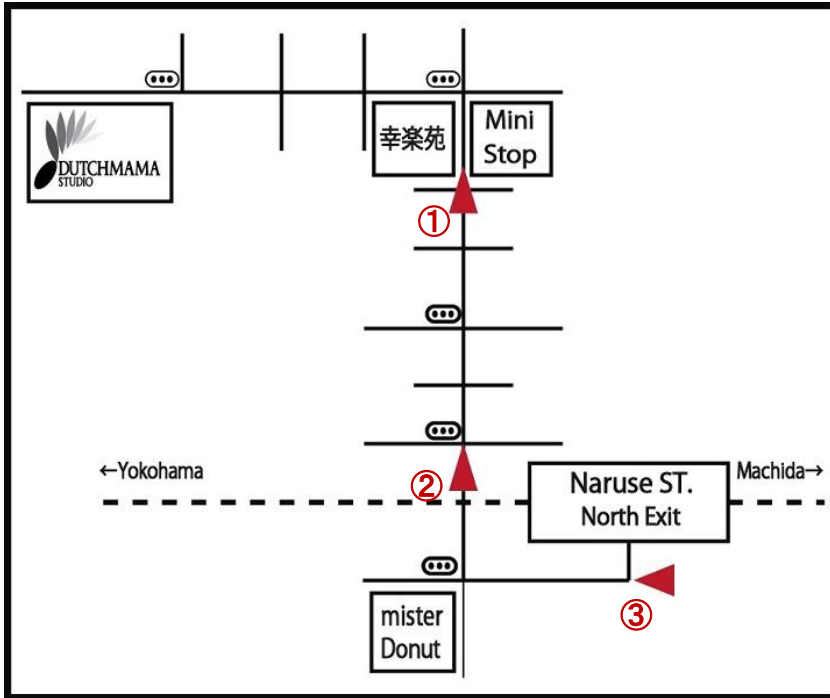

《DUTCH MAMA STUDIO Access Map》

▼JR横浜線【成瀬駅】徒歩12分

▼東急田園都市線【つくし野駅】徒歩14分

東京都町田市小川2-9-37
042-799-7988
DUTCH MAMA STUDIO