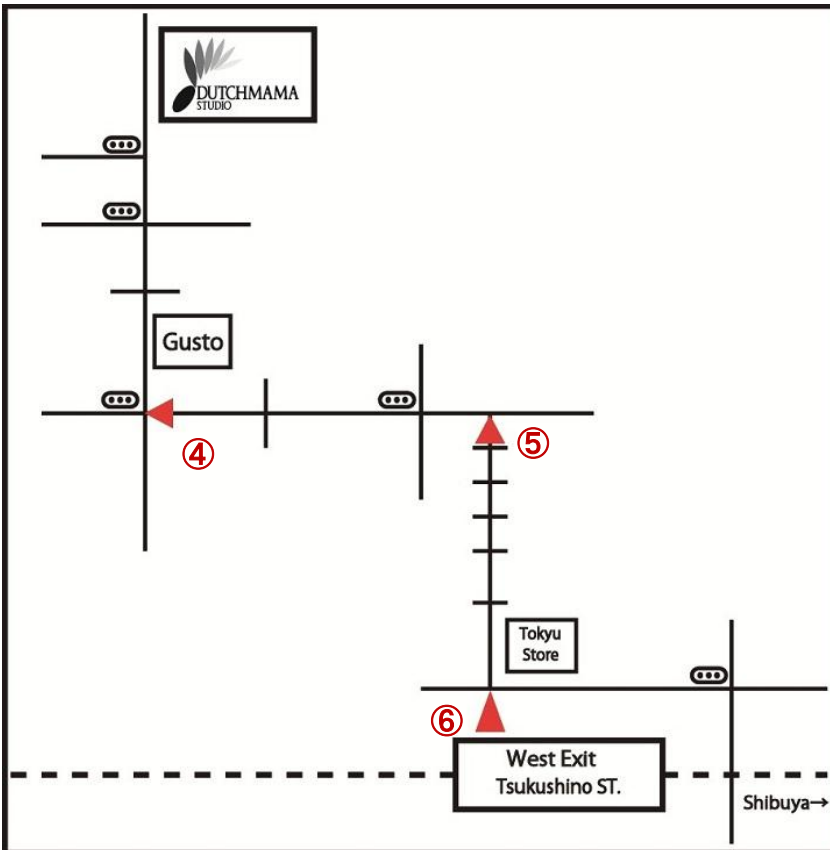

《DUTCH MAMA STUDIO Access Map》

▼JR横浜線【成瀬駅】徒歩12分

▼東急田園都市線【つくし野駅】徒歩14分

東京都町田市小川2-9-37
042-799-7988
DUTCH MAMA STUDIO